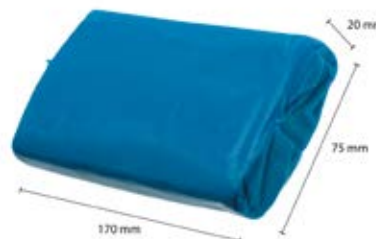

1 Unidad

170 x 75 x 20 mm.

250 gr.

7424148

Fondant marrón

1 Unidad

170 x 75 x 20 mm.

250 gr.