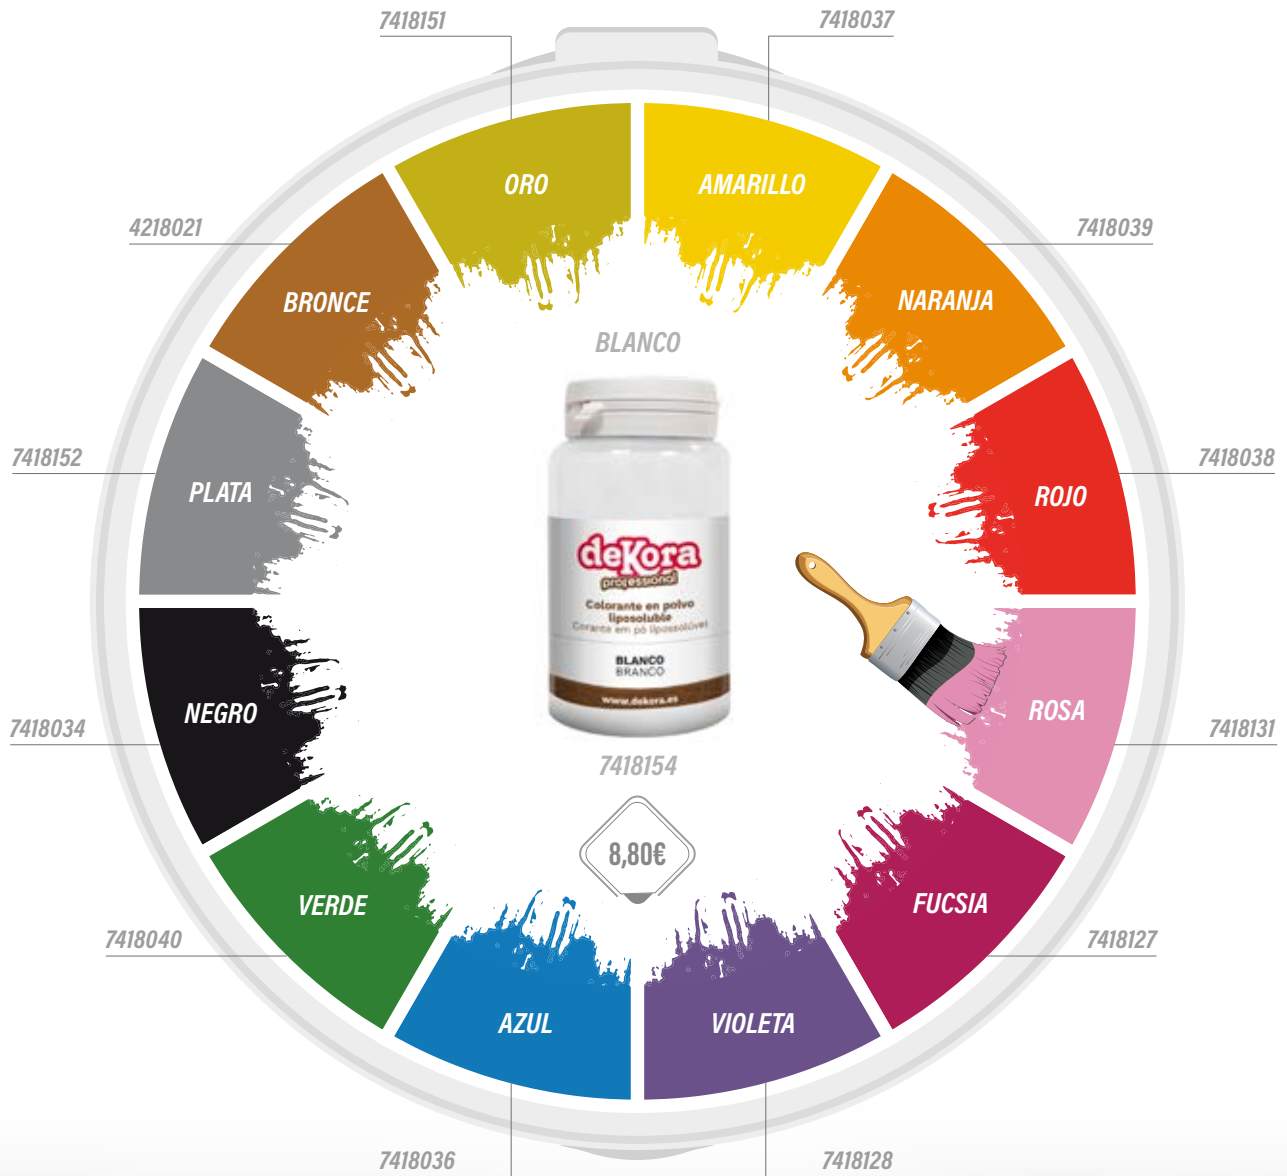

Día de la Madre 2024

EN POLVO LIPOSOLUBLES

Colorante en polvo liposoluble

25 gr.